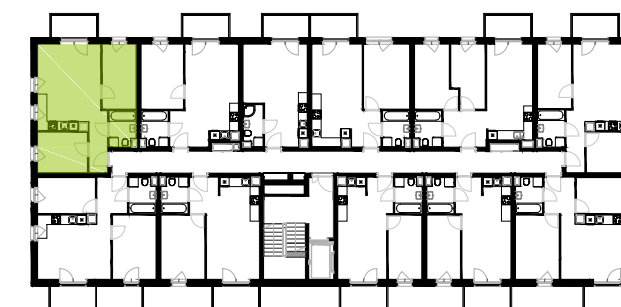

BUDYNEK 10
RZUT PIERWSZEGO PIĘTRA
 LOKALIZACJA MIESZKANIA

48,65 m²

MURAPOL ŁÓDŹ WRÓBLEWSKIEGO
 Łódź, ul. Wróblewskiego

Podziałka podana z tolerancją +/- 5%
 Aranżacja mieszkania ma charakter poglądowy.