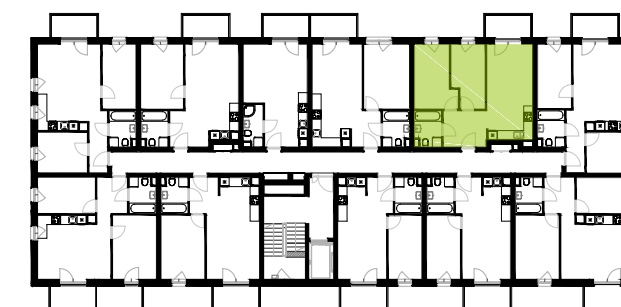

BUDYNEK 10
RZUT DRUGIEGO PIĘTRA
 LOKALIZACJA MIESZKANIA

48,37 m²

MURAPOL ŁÓDŹ WRÓBLEWSKIEGO
 Łódź, ul. Wróblewskiego

Podziałka podana z tolerancją +/- 5%
 Aranżacja mieszkania ma charakter poglądowy.