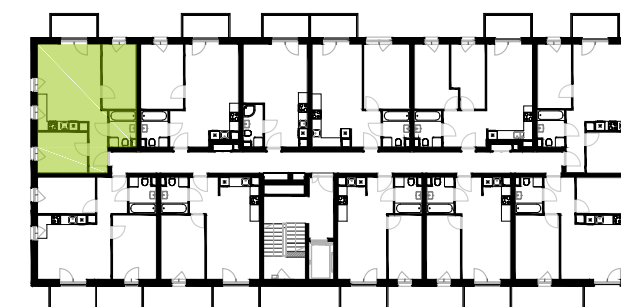

BUDYNEK 10
RZUT DRUGIEGO PIĘTRA
 LOKALIZACJA MIESZKANIA

48,65 m²

MURAPOL ŁÓDŹ WRÓBLEWSKIEGO
 Łódź, ul. Wróblewskiego

Podziałka podana z tolerancją +/- 5%
 Aranżacja mieszkania ma charakter poglądowy.