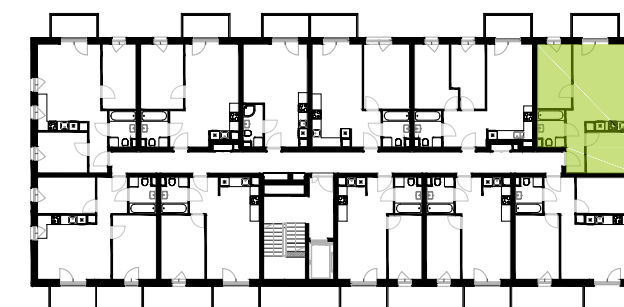

BUDYNEK 10
RZUT TRZECIEGO PIĘTRA
 LOKALIZACJA MIESZKANIA

48,64 m²

MURAPOL ŁÓDŹ WRÓBLEWSKIEGO
 Łódź, ul. Wróblewskiego

Podziałka podana z tolerancją +/- 5%
 Aranżacja mieszkania ma charakter poglądowy.