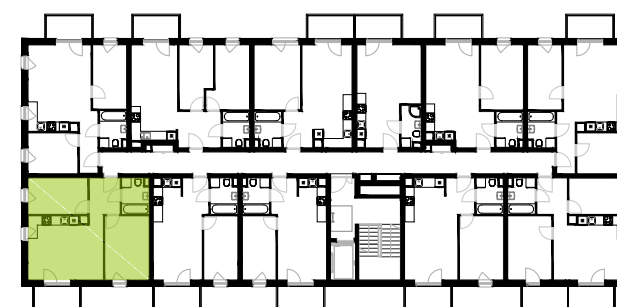

BUDYNEK 9
RZUT SZÓSTEGO PIĘTRA
 LOKALIZACJA MIESZKANIA

50,11 m²

MURAPOL ŁÓDŹ WRÓBLEWSKIEGO

Łódź, ul. Wróblewskiego

Podziałka podana z tolerancją +/- 5%
Aranżacja mieszkania ma charakter poglądowy.