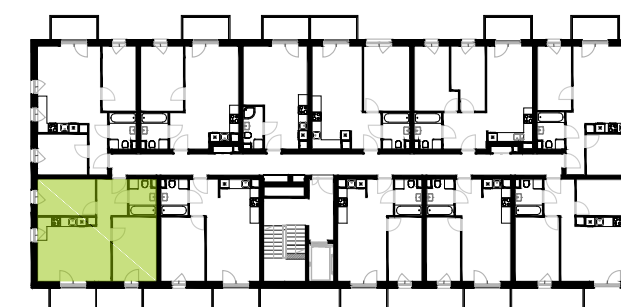

**BUDYNEK 10**  
 RZUT TRZECIEGO PIĘTRA  
 LOKALIZACJA MIESZKANIA

# 49,13 m<sup>2</sup>

**MURAPOL ŁÓDŹ WRÓBLEWSKIEGO**  
 Łódź, ul. Wróblewskiego

Podziałka podana z tolerancją +/- 5%  
 Aranżacja mieszkania ma charakter poglądowy.