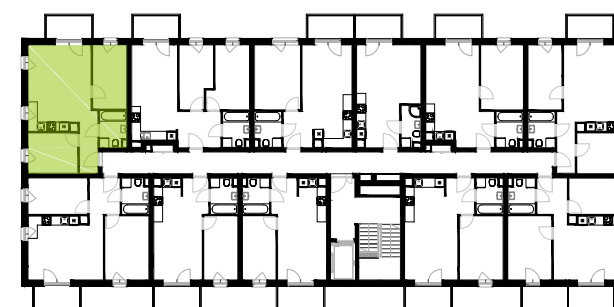

BUDYNEK 9
RZUT PIĄTEGO PIĘTRA
 LOKALIZACJA MIESZKANIA

48,64 m²

MURAPOL ŁÓDŹ WRÓBLEWSKIEGO
 Łódź, ul. Wróblewskiego

Podziałka podana z tolerancją +/- 5%
 Aranżacja mieszkania ma charakter poglądowy.