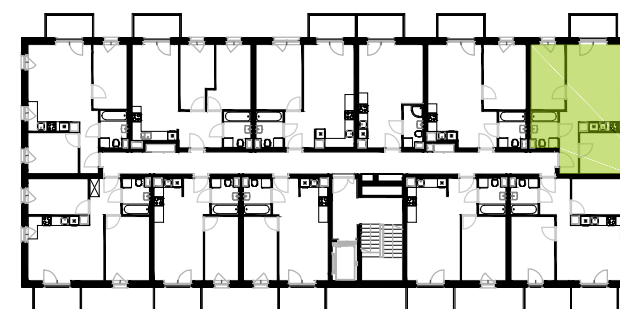

BUDYNEK 9
RZUT PIERWSZEGO PIĘTRA
 LOKALIZACJA MIESZKANIA

48,65 m²

MURAPOL ŁÓDŹ WRÓBLEWSKIEGO
 Łódź, ul. Wróblewskiego

Podziałka podana z tolerancją +/- 5%
 Aranżacja mieszkania ma charakter poglądowy.