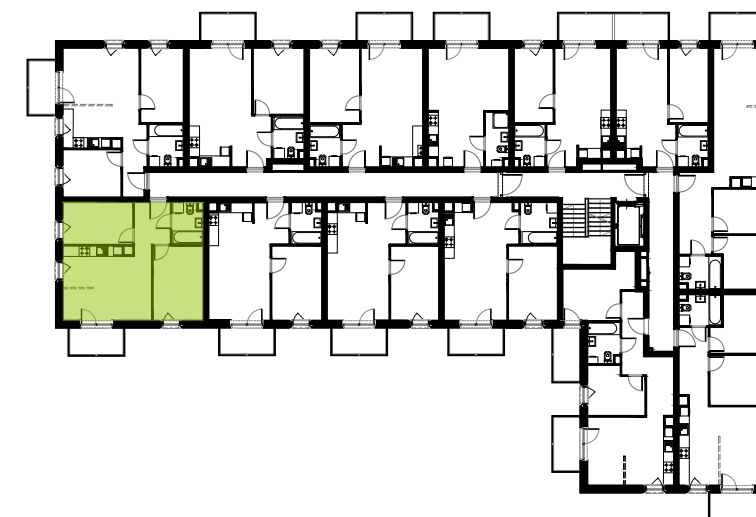

BUDYNEK 12
 RZUT TRZECIEGO PIĘTRA
 LOKALIZACJA MIESZKANIA

50,13 m²

MURAPOL ŁÓDŹ WRÓBLEWSKIEGO

Łódź, ul. Wróblewskiego

Podziałka podana z tolerancją +/- 5%
 Aranżacja mieszkania ma charakter poglądowy.

znajdź mieszkanie na