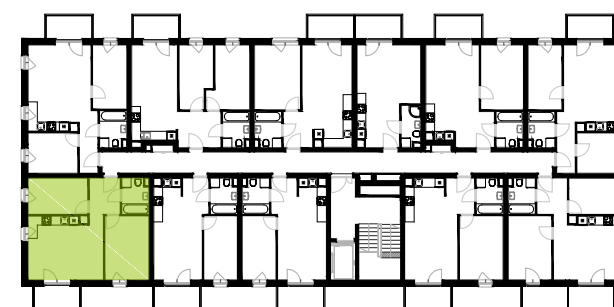

BUDYNEK 9
 RZUT DRUGIEGO PIĘTRA
 LOKALIZACJA MIESZKANIA

50,11 m²

MURAPOL ŁÓDŹ WRÓBLEWSKIEGO

Łódź, ul. Wróblewskiego

Podziałka podana z tolerancją +/- 5%
 Aranżacja mieszkania ma charakter poglądowy.