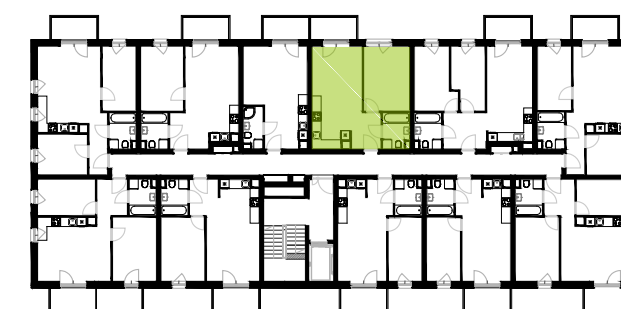

BUDYNEK 10
RZUT TRZECIEGO PIĘTRA
 LOKALIZACJA MIESZKANIA

41,12m²

MURAPOL ŁÓDŹ WRÓBLEWSKIEGO
 Łódź, ul. Wróblewskiego

Podziałka podana z tolerancją +/- 5%
 Aranżacja mieszkania ma charakter poglądowy.