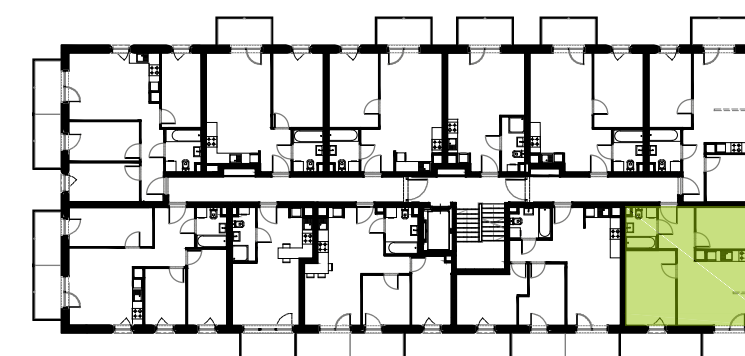

BUDYNEK 11

 LOKALIZACJA MIESZKANIA
 RZUT CZWARTEGO PIĘTRA

49,14 m²

MURAPOL ŁÓDŹ WRÓBLEWSKIEGO

Łódź, ul. Wróblewskiego

Podziałka podana z tolerancją +/- 5%
 Aranżacja mieszkania ma charakter poglądowy.