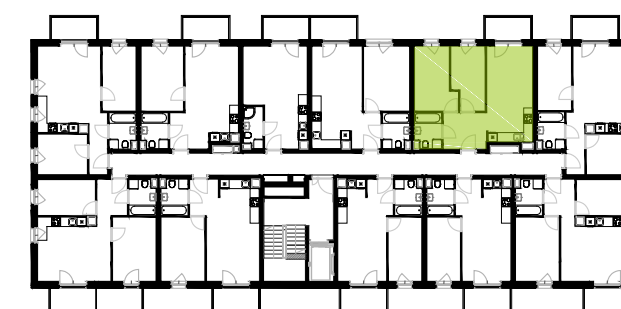

BUDYNEK 10
RZUT PIERWSZEGO PIĘTRA
 LOKALIZACJA MIESZKANIA

48,37 m²

MURAPOL ŁÓDŹ WRÓBLEWSKIEGO
 Łódź, ul. Wróblewskiego

Podziałka podana z tolerancją +/- 5%
 Aranżacja mieszkania ma charakter poglądowy.