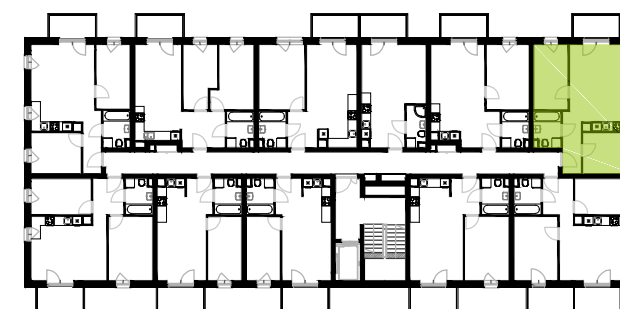

BUDYNEK 9
RZUT CZWARTEGO PIĘTRA
 LOKALIZACJA MIESZKANIA

48,65 m²

MURAPOL ŁÓDŹ WRÓBLEWSKIEGO
 Łódź, ul. Wróblewskiego

Podziałka podana z tolerancją +/- 5%
 Aranżacja mieszkania ma charakter poglądowy.

znajdź mieszkanie na