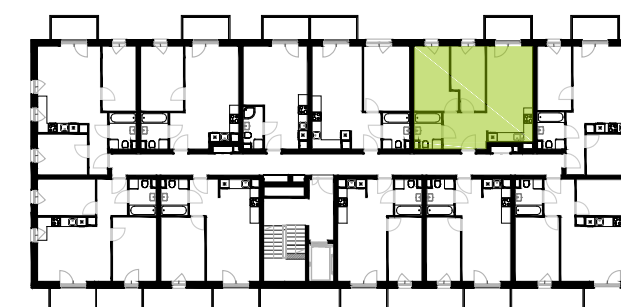

BUDYNEK 10
RZUT TRZECIEGO PIĘTRA
 LOKALIZACJA MIESZKANIA

48,37 m²

MURAPOL ŁÓDŹ WRÓBLEWSKIEGO
 Łódź, ul. Wróblewskiego

Podziałka podana z tolerancją +/- 5%
 Aranżacja mieszkania ma charakter poglądowy.