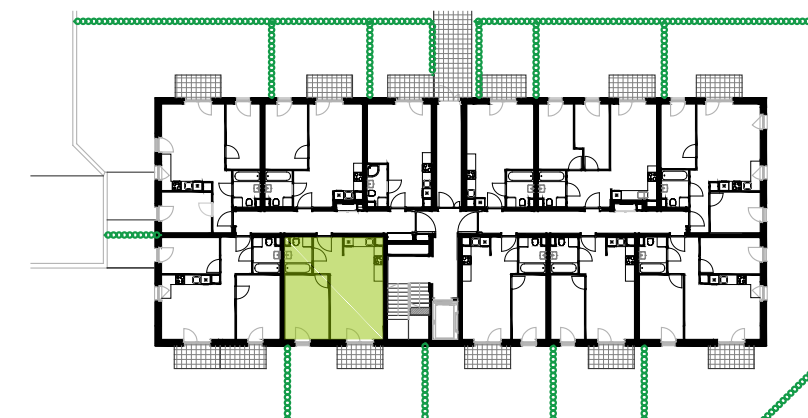

BUDYNEK 10
RZUT PARTERU
 LOKALIZACJA MIESZKANIA

41,09 m²

Podziałka podana z tolerancją +/- 5%
 Aranżacja mieszkania ma charakter poglądowy.

MURAPOL ŁÓDŹ WRÓBLEWSKIEGO
 Łódź, ul. Wróblewskiego