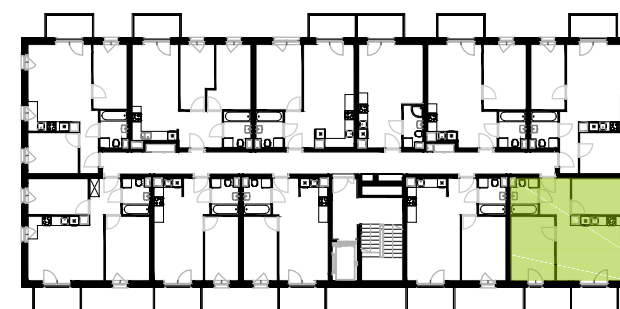

**BUDYNEK 9**  
 RZUT PIERWSZEGO PIĘTRA  
 LOKALIZACJA MIESZKANIA

# 49,13 m<sup>2</sup>

**MURAPOL ŁÓDŹ WRÓBLEWSKIEGO**  
 Łódź, ul. Wróblewskiego

Podziałka podana z tolerancją +/- 5%  
 Aranżacja mieszkania ma charakter poglądowy.