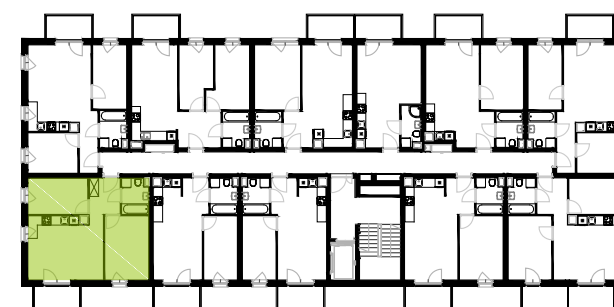

BUDYNEK 9
 RZUT PIERWSZEGO PIĘTRA
 LOKALIZACJA MIESZKANIA

50,11 m²

MURAPOL ŁÓDŹ WRÓBLEWSKIEGO

Łódź, ul. Wróblewskiego

Podziałka podana z tolerancją +/- 5%
 Aranżacja mieszkania ma charakter poglądowy.