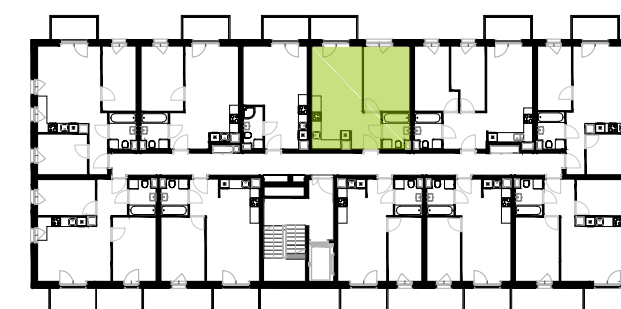

BUDYNEK 10
RZUT PIERWSZEGO PIĘTRA
 LOKALIZACJA MIESZKANIA

41,12m²

MURAPOL ŁÓDŹ WRÓBLEWSKIEGO
 Łódź, ul. Wróblewskiego

0 1 2 5m
 Podziałka podana z tolerancją +/- 5%
 Aranżacja mieszkania ma charakter poglądowy.