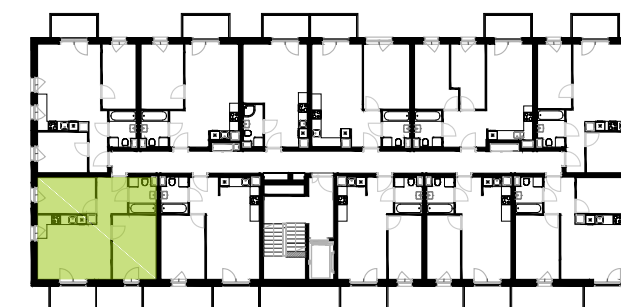

**BUDYNEK 10**  
**RZUT PIERWSZEGO PIĘTRA**  
 LOKALIZACJA MIESZKANIA

# 49,13 m<sup>2</sup>

**MURAPOL ŁÓDŹ WRÓBLEWSKIEGO**  
 Łódź, ul. Wróblewskiego

Podziałka podana z tolerancją +/- 5%  
 Aranżacja mieszkania ma charakter poglądowy.