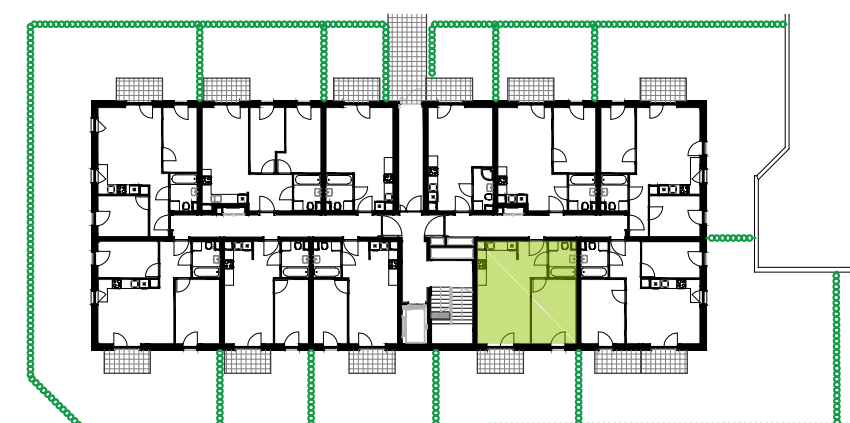

BUDYNEK 9
LOKALIZACJA MIESZKANIA
RZUT PARTERU

41,09 m²

MURAPOL ŁÓDŹ WRÓBLEWSKIEGO

Łódź, ul. Wróblewskiego

Podziałka podana z tolerancją +/- 5%
Aranżacja mieszkania ma charakter poglądowy.