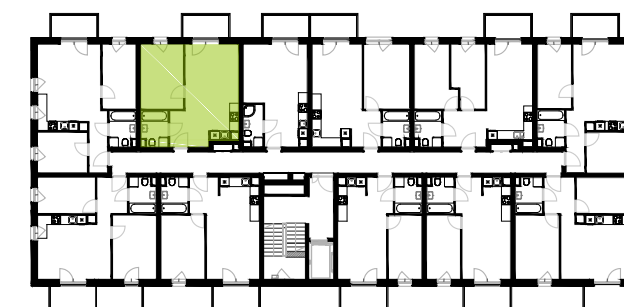

BUDYNEK 10
RZUT DRUGIEGO PIĘTRA
LOKALIZACJA MIESZKANIA

40,29 m²

Podziałka podana z tolerancją +/- 5%
Aranżacja mieszkania ma charakter poglądowy.

MURAPOL ŁÓDŹ WRÓBLEWSKIEGO

Łódź, ul. Wróblewskiego