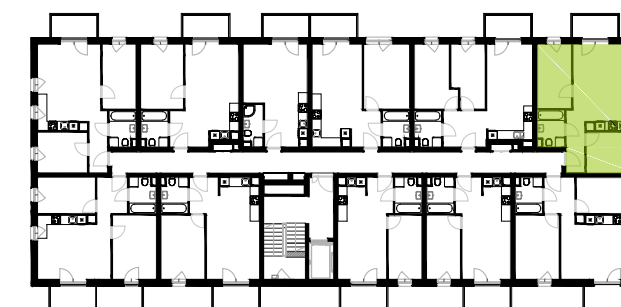

BUDYNEK 10
RZUT DRUGIEGO PIĘTRA
 LOKALIZACJA MIESZKANIA

48,64 m²

MURAPOL ŁÓDŹ WRÓBLEWSKIEGO
 Łódź, ul. Wróblewskiego

Podziałka podana z tolerancją +/- 5%
 Aranżacja mieszkania ma charakter poglądowy.