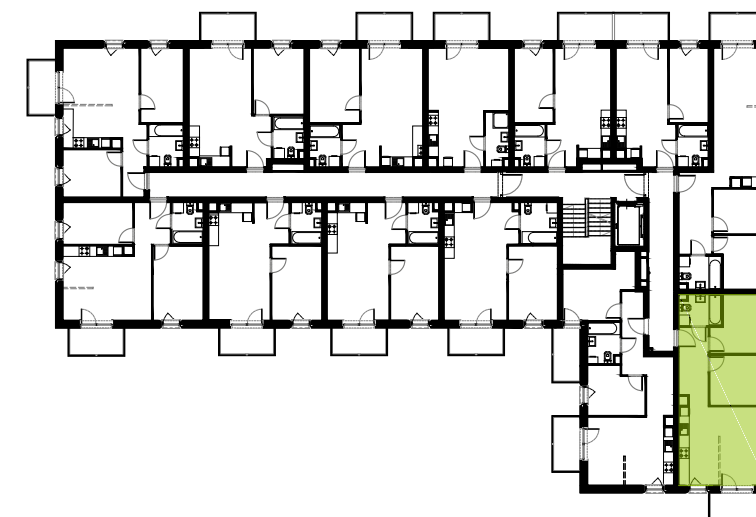

Podziałka podana z tolerancją +/- 5%
Aranżacja mieszkania ma charakter poglądowy.

BUDYNEK 12
RZUT TRZECIEGO PIĘTRA
 LOKALIZACJA MIESZKANIA

51,44 m²

MURAPOL ŁÓDŹ WRÓBLEWSKIEGO

Łódź, ul. Wróblewskiego

znajdź mieszkanie na