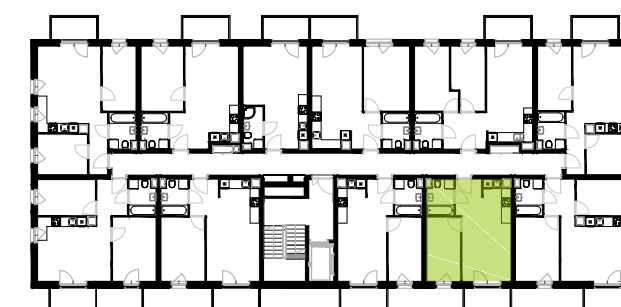

BUDYNEK 10
RZUT PIERWSZEGO PIĘTRA
 LOKALIZACJA MIESZKANIA

34,90 m²

MURAPOL ŁÓDŹ WRÓBLEWSKIEGO

Łódź, ul. Wróblewskiego

Podziałka podana z tolerancją +/- 5%
 Aranżacja mieszkania ma charakter poglądowy.