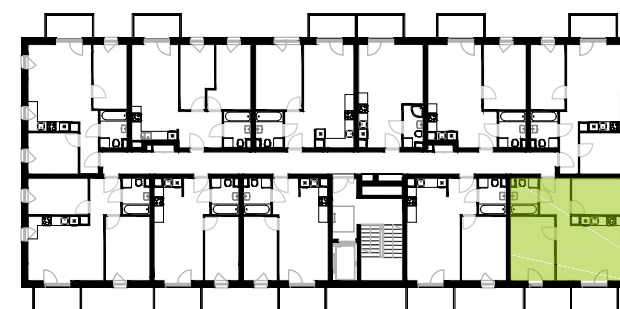

BUDYNEK 9
RZUT SZÓSTEGO PIĘTRA
LOKALIZACJA MIESZKANIA

49,13 m²

MURAPOL ŁÓDŹ WRÓBLEWSKIEGO

Łódź, ul. Wróblewskiego

Podziałka podana z tolerancją +/- 5%
Aranżacja mieszkania ma charakter poglądowy.

znajdź mieszkanie na