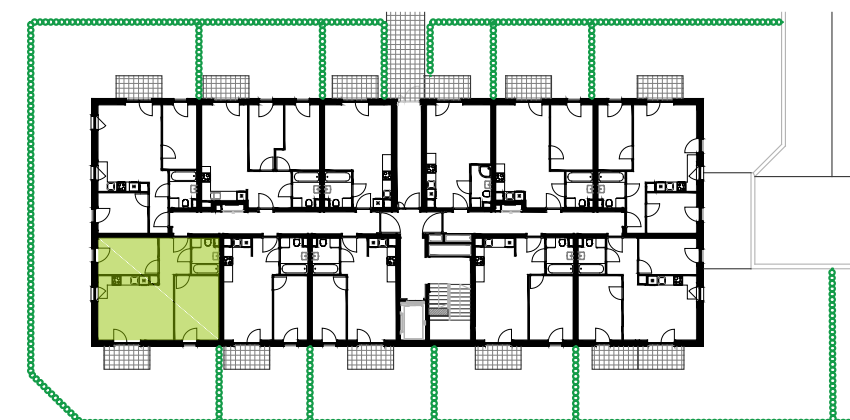

BUDYNEK 9
 LOKALIZACJA MIESZKANIA
 RZUT PARTERU

50,11 m²

MURAPOL ŁÓDŹ WRÓBLEWSKIEGO
 Łódź, ul. Wróblewskiego

Podziałka podana z tolerancją +/- 5%
 Aranżacja mieszkania ma charakter poglądowy.