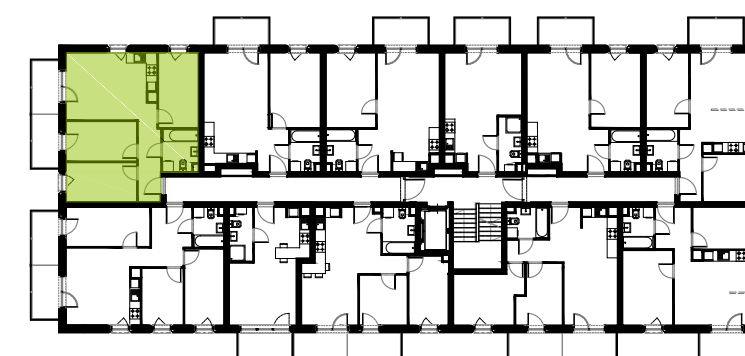

**BUDYNEK 11**

LOKALIZACJA MIESZKANIA

RZUT CZWARTEGO PIĘTRA

# 55,89 m<sup>2</sup>

**MURAPOL ŁÓDŹ WRÓBLEWSKIEGO**  
 Łódź, ul. Wróblewskiego

Podziałka podana z tolerancją +/- 5%  
 Aranżacja mieszkania ma charakter poglądowy.