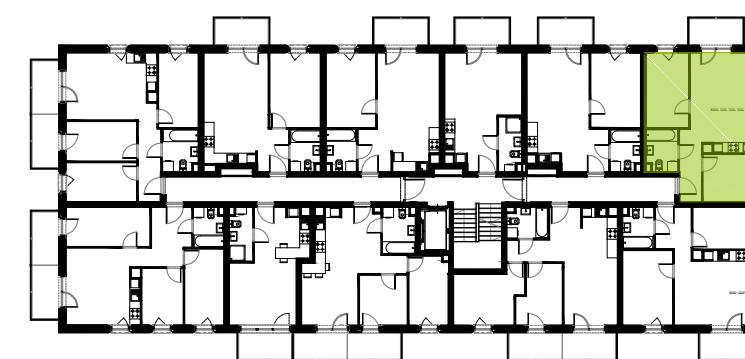

**BUDYNEK 11**  
 LOKALIZACJA MIESZKANIA  
 RZUT PIĄTEGO PIĘTRA

## MURAPOL ŁÓDŹ WRÓBLEWSKIEGO

Łódź, ul. Wróblewskiego

Podziałka podana z tolerancją +/- 5%  
 Aranżacja mieszkania ma charakter poglądowy.