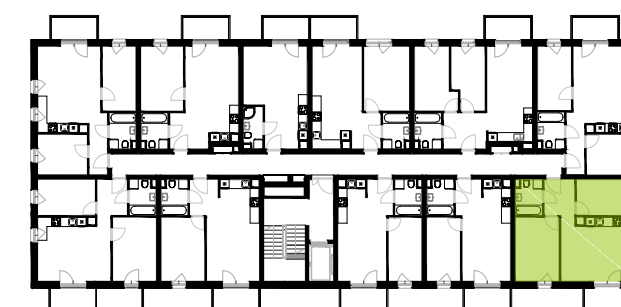

BUDYNEK 10
RZUT TRZECIEGO PIĘTRA
 LOKALIZACJA MIESZKANIA

50,11 m²

MURAPOL ŁÓDŹ WRÓBLEWSKIEGO

Łódź, ul. Wróblewskiego

Podziałka podana z tolerancją +/- 5%
 Aranżacja mieszkania ma charakter poglądowy.