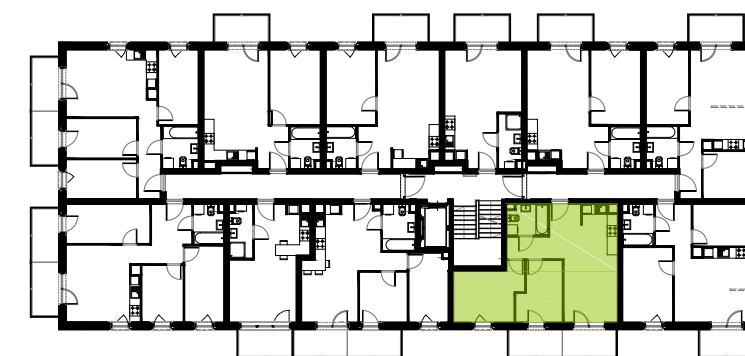

BUDYNEK 11

 LOKALIZACJA MIESZKANIA
 RZUT SZÓSTEGO PIĘTRA

47,75 m²

MURAPOL ŁÓDŹ WRÓBLEWSKIEGO

Łódź, ul. Wróblewskiego

Podziałka podana z tolerancją +/- 5%
 Aranżacja mieszkania ma charakter poglądowy.