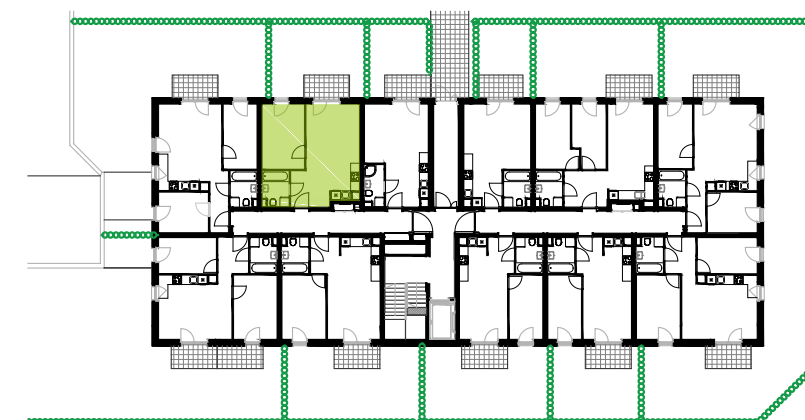

BUDYNEK 10
RZUT PARTERU
 LOKALIZACJA MIESZKANIA

40,29 m²

Podziałka podana z tolerancją +/- 5%
 Aranżacja mieszkania ma charakter poglądowy.

MURAPOL ŁÓDŹ WRÓBLEWSKIEGO

Łódź, ul. Wróblewskiego