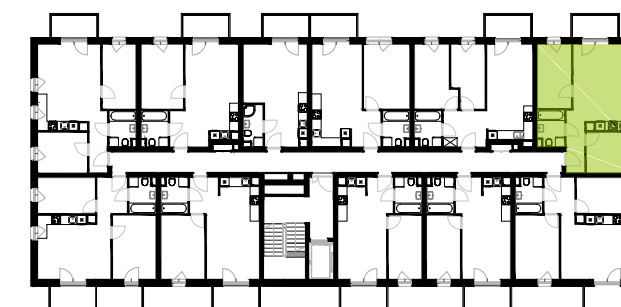

**BUDYNEK 10**  
**RZUT PIĄTEGO PIĘTRA**  
 LOKALIZACJA MIESZKANIA

# 48,64 m<sup>2</sup>

**MURAPOL ŁÓDŹ WRÓBLEWSKIEGO**  
 Łódź, ul. Wróblewskiego

Podziałka podana z tolerancją +/- 5%  
 Aranżacja mieszkania ma charakter poglądowy.