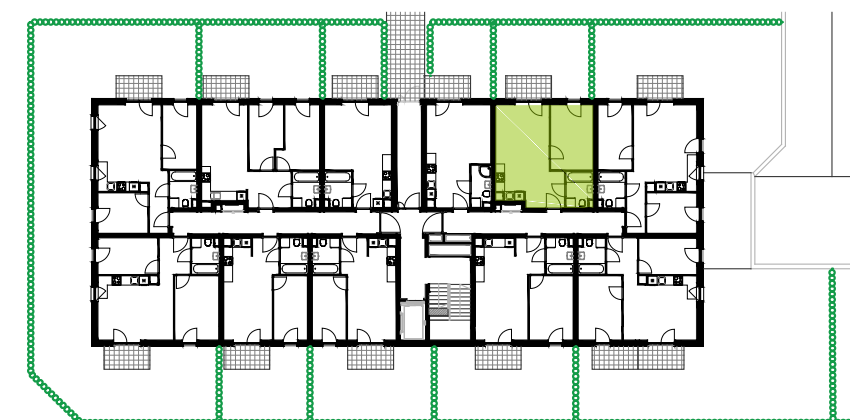

BUDYNEK 9
LOKALIZACJA MIESZKANIA
RZUT PARTERU

40,29 m²

MURAPOL ŁÓDŹ WRÓBLEWSKIEGO
Łódź, ul. Wróblewskiego

Podziałka podana z tolerancją +/- 5%
Aranżacja mieszkania ma charakter poglądowy.