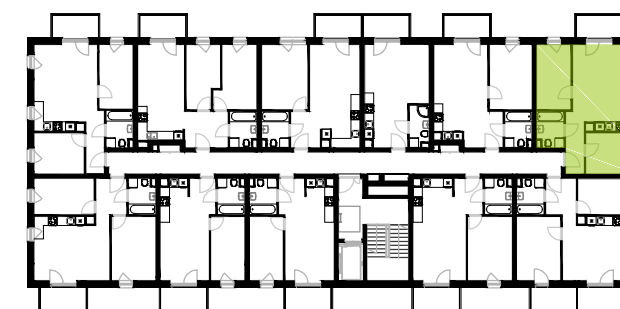

BUDYNEK 9
RZUT SZÓSTEGO PIĘTRA
 LOKALIZACJA MIESZKANIA

48,65 m²

MURAPOL ŁÓDŹ WRÓBLEWSKIEGO

Łódź, ul. Wróblewskiego

Podziałka podana z tolerancją +/- 5%
 Aranżacja mieszkania ma charakter poglądowy.

znajdź mieszkanie na