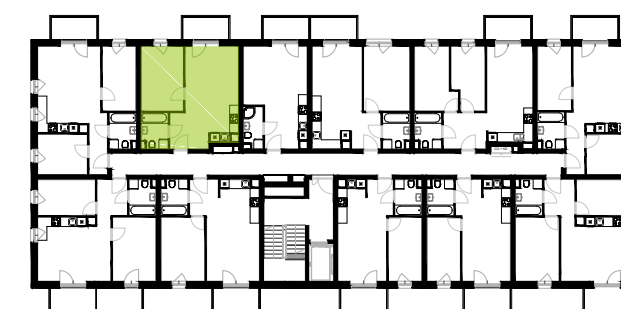

**BUDYNEK 10**  
**RZUT CZWARTEGO PIĘTRA**  
 LOKALIZACJA MIESZKANIA

# 40,29 m<sup>2</sup>

**MURAPOL ŁÓDŹ WRÓBLEWSKIEGO**  
 Łódź, ul. Wróblewskiego

Podziałka podana z tolerancją +/- 5%  
 Aranżacja mieszkania ma charakter poglądowy.