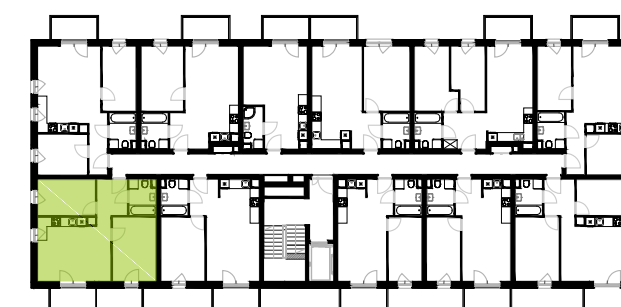

BUDYNEK 10
RZUT PIĄTEGO PIĘTRA
 LOKALIZACJA MIESZKANIA

49,13 m²

MURAPOL ŁÓDŹ WRÓBLEWSKIEGO
 Łódź, ul. Wróblewskiego

Podziałka podana z tolerancją +/- 5%
 Aranżacja mieszkania ma charakter poglądowy.