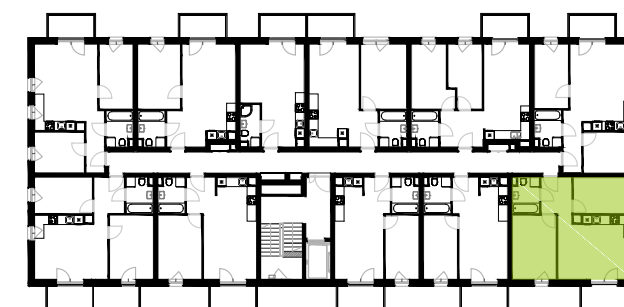

BUDYNEK 10
 RZUT DRUGIEGO PIĘTRA
 LOKALIZACJA MIESZKANIA

50,11 m²

MURAPOL ŁÓDŹ WRÓBLEWSKIEGO
 Łódź, ul. Wróblewskiego

Podziałka podana z tolerancją +/- 5%
 Aranżacja mieszkania ma charakter poglądowy.