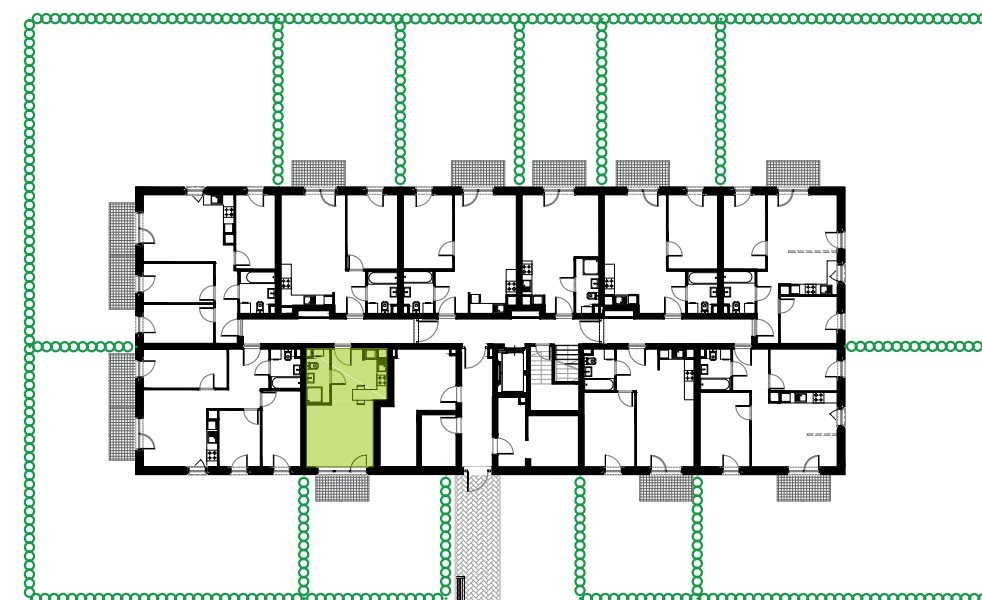

BUDYNEK 11
LOKALIZACJA MIESZKANIA
RZUT PARTERU

26,34 m²

Podziałka podana z tolerancją +/- 5%
Aranżacja mieszkania ma charakter poglądowy.

MURAPOL ŁÓDŹ WRÓBLEWSKIEGO

Łódź, ul. Wróblewskiego