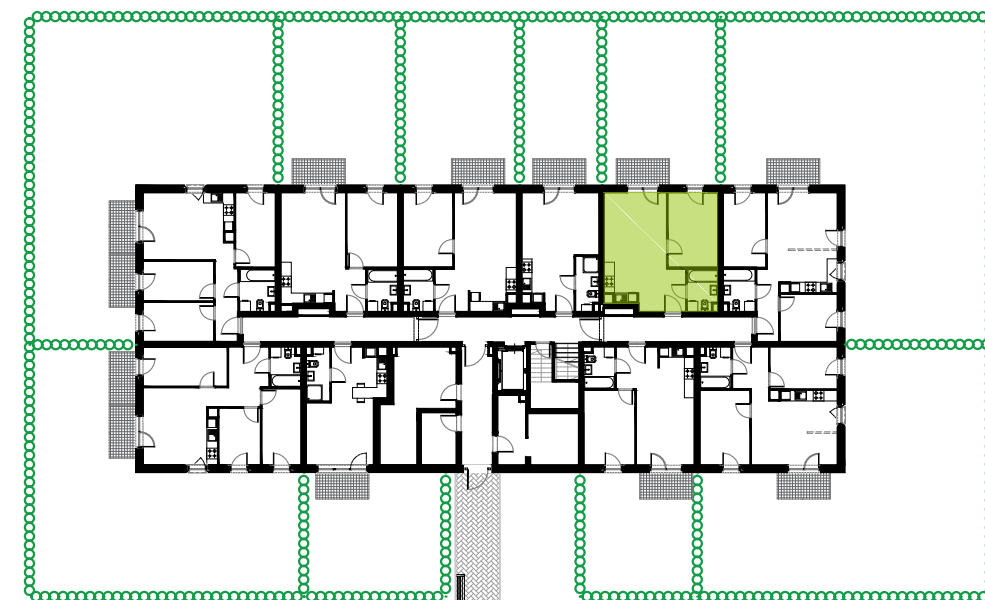

BUDYNEK 11
LOKALIZACJA MIESZKANIA
RZUT PARTERU

40,36 m²

MURAPOL ŁÓDŹ WRÓBLEWSKIEGO
Łódź, ul. Wróblewskiego

Podziałka podana z tolerancją +/- 5%
Aranżacja mieszkania ma charakter poglądowy.