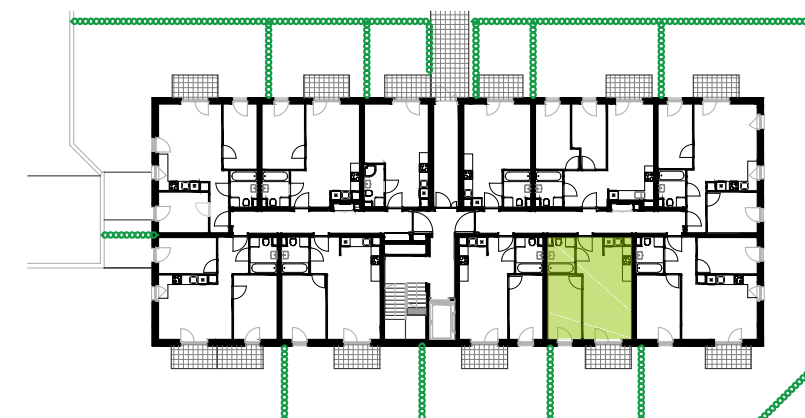

**BUDYNEK 10**  
**RZUT PARTERU**  
 LOKALIZACJA MIESZKANIA

# 34,90 m<sup>2</sup>

Podziałka podana z tolerancją +/- 5%  
 Aranżacja mieszkania ma charakter pogładowy.