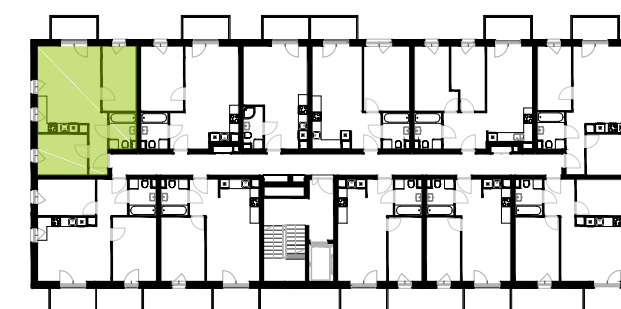

BUDYNEK 10
RZUT TRZECIEGO PIĘTRA
 LOKALIZACJA MIESZKANIA

48,65 m²

MURAPOL ŁÓDŹ WRÓBLEWSKIEGO
 Łódź, ul. Wróblewskiego

Podziałka podana z tolerancją +/- 5%
 Aranżacja mieszkania ma charakter poglądowy.