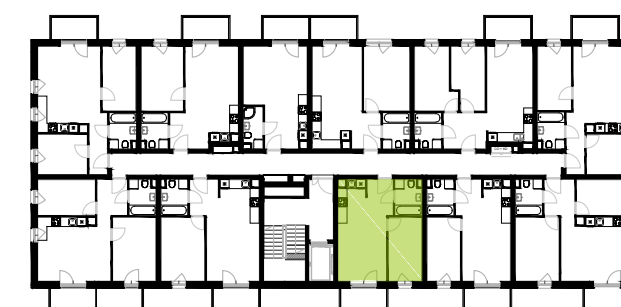

BUDYNEK 10
RZUT CZWARTEGO PIĘTRA
 LOKALIZACJA MIESZKANIA

34,84 m²

MURAPOL ŁÓDŹ WRÓBLEWSKIEGO
 Łódź, ul. Wróblewskiego

Podziałka podana z tolerancją +/- 5%
 Aranżacja mieszkania ma charakter poglądowy.