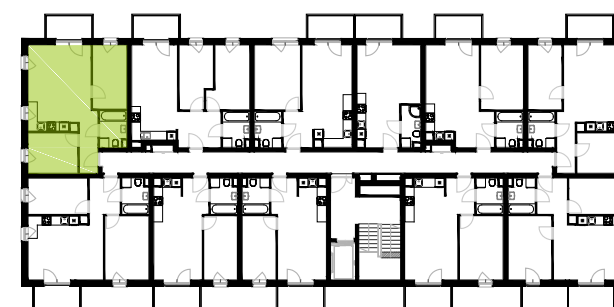

**BUDYNEK 9**  
**RZUT DRUGIEGO PIĘTRA**  
 LOKALIZACJA MIESZKANIA

# 48,64 m<sup>2</sup>

**MURAPOL ŁÓDŹ WRÓBLEWSKIEGO**  
 Łódź, ul. Wróblewskiego

Podziałka podana z tolerancją +/- 5%  
 Aranżacja mieszkania ma charakter poglądowy.