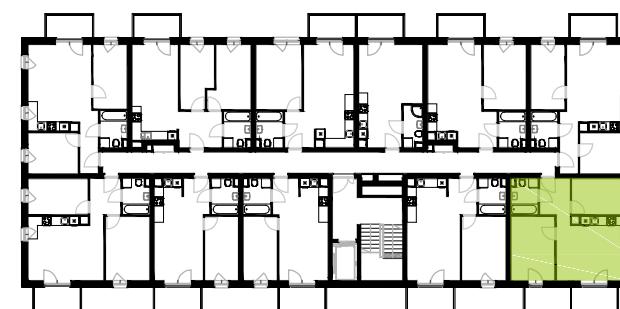

**BUDYNEK 9**  
**RZUT DRUGIEGO PIĘTRA**  
 LOKALIZACJA MIESZKANIA

# 49,13 m<sup>2</sup>

**MURAPOL ŁÓDŹ WRÓBLEWSKIEGO**  
 Łódź, ul. Wróblewskiego

Podziałka podana z tolerancją +/- 5%  
 Aranżacja mieszkania ma charakter poglądowy.