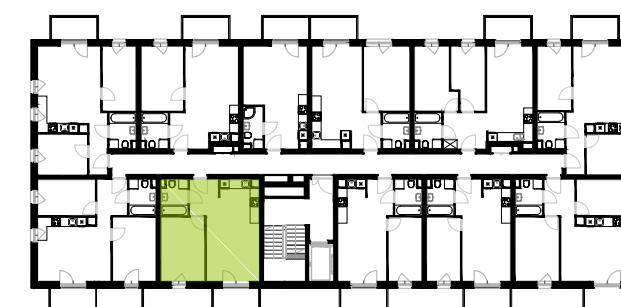

BUDYNEK 10
 RZUT PIĄTEGO PIĘTRA
 LOKALIZACJA MIESZKANIA

41,09 m²

Podziałka podana z tolerancją +/- 5%
 Aranżacja mieszkania ma charakter poglądowy.

MURAPOL ŁÓDŹ WRÓBLEWSKIEGO

Łódź, ul. Wróblewskiego