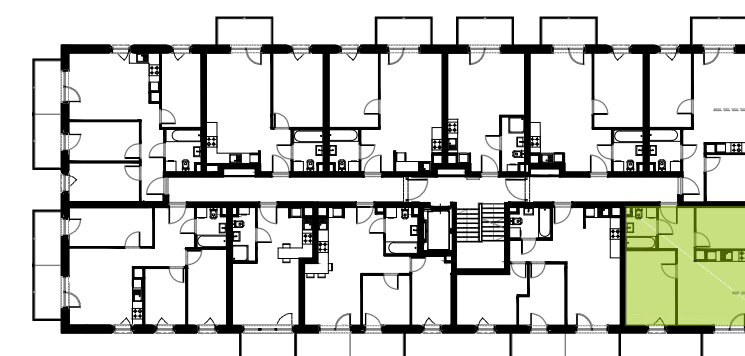

BUDYNEK 11

 LOKALIZACJA MIESZKANIA
 RZUT SZÓSTEGO PIĘTRA

49,14 m²

MURAPOL ŁÓDŹ WRÓBLEWSKIEGO

Łódź, ul. Wróblewskiego

Podziałka podana z tolerancją +/- 5%
 Aranżacja mieszkania ma charakter poglądowy.