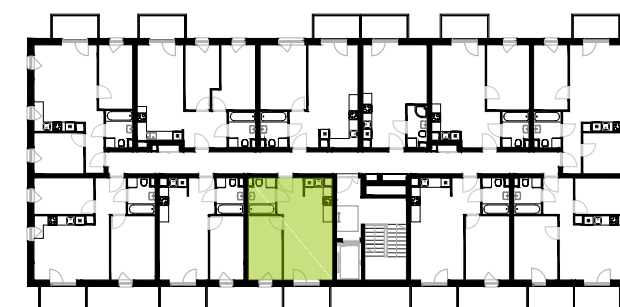

BUDYNEK 9
RZUT SZÓSTEGO PIĘTRA
 LOKALIZACJA MIESZKANIA

34,84 m²

MURAPOL ŁÓDŹ WRÓBLEWSKIEGO

Łódź, ul. Wróblewskiego

Podziałka podana z tolerancją +/- 5%
 Aranżacja mieszkania ma charakter poglądowy.