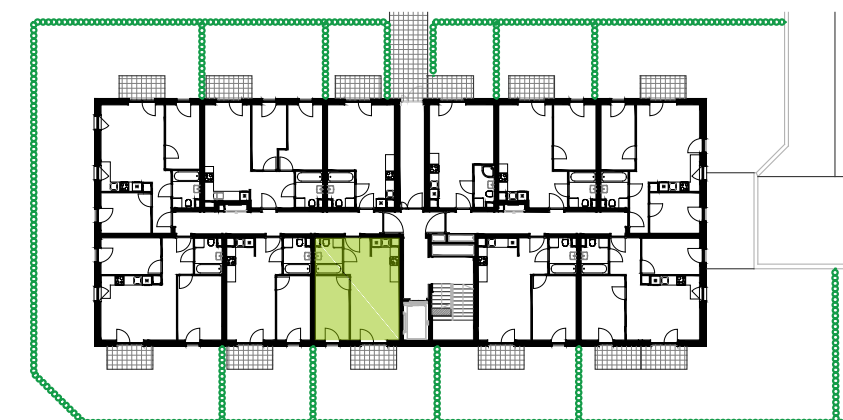

BUDYNEK 9
 LOKALIZACJA MIESZKANIA
 RZUT PARTERU

34,84 m²

Podziałka podana z tolerancją +/- 5%
 Aranżacja mieszkania ma charakter poglądowy.

MURAPOL ŁÓDŹ WRÓBLEWSKIEGO

Łódź, ul. Wróblewskiego