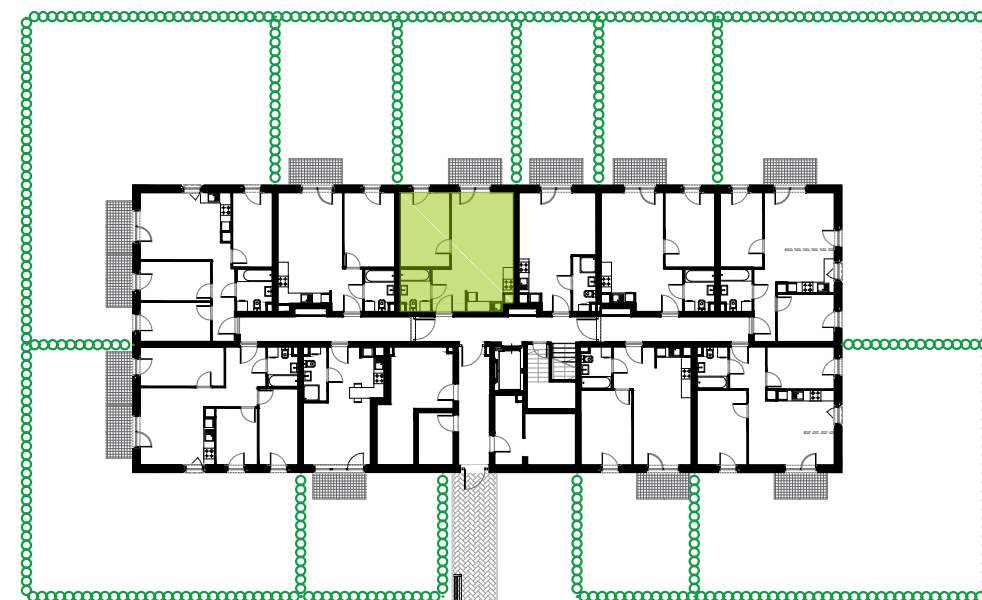

BUDYNEK 11
LOKALIZACJA MIESZKANIA
RZUT PARTERU

40,89 m²

MURAPOL ŁÓDŹ WRÓBLEWSKIEGO
Łódź, ul. Wróblewskiego

Podziałka podana z tolerancją +/- 5%
Aranżacja mieszkania ma charakter poglądowy.